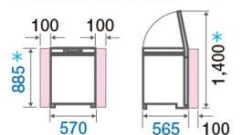

◆サイズ: W27.0×D27.0×H70.0cm

①-5

●IH炊飯ジャー

5.5号炊き

甘み・旨みを引き出す旨み熟成浸水

◆サイズ: W25.5×D36.6×H21.0cm

①-6

●液晶カラーTV【32インチ】

①-7

●扇風機&ヒーター

夏は勢いのある風で涼しく、
冬はより早く、均日に部屋を暖めます。

◆サイズ: W20.0×D20.0×H57.9cm

①-8

●床拭きロボットクリーナー

水拭き・から拭き、2つの清掃モード。
埃や髪の毛はもちろん、皮脂汚れや
食べこぼしのあとまで残さずキレイに。

◆サイズ: W24.4×D21.6×H7.9cm

①-9

●冷凍庫

103L

■据付必要寸法図(単位:mm)

※メーカー廃番などで商品が変更となる場合がございます。ご了承ください。

③-1**●ホットカーペット【2帖】**

2面3通り切り替えで節電

③-2**●ホットプレート**

料理のレパートリーが増える 3枚プレート

◆サイズ: W56.9×D38.5×H12.7cm

③-3**●電子レンジ**

ごはんや飲み物をワンタッチであたため

18L

**③-4****●高圧洗浄機**

普通車の洗浄

自転車の洗浄