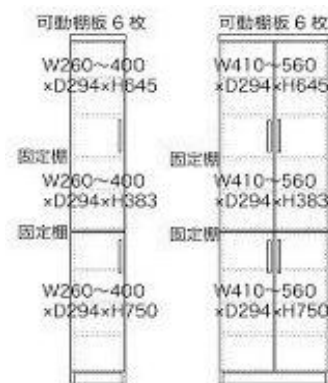

※収納庫は受注生産のため納期に30日かかることをご了承ください。