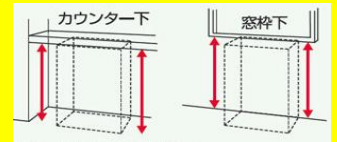

オール引出しタイプ ×2台

W450 × D350 × H770~1030mm

※高さは1cm単位でオーダー出来ます。

**全段
スライドレール付き**
軽い力でスルッと引き
出せ、出し入れカンタン。
耐久性のあるスチール
製採用。

最下段はオーダーサイズにより変わります。
写真は高さ94cm時の引出しバランスです。

◆オプション

扉&引出しタイプ ×1台に変更

W1155 × D350 × H770~1030mm