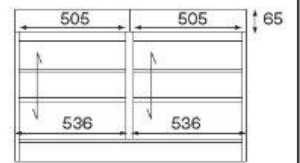

◆オプション

扉&引出しタイプ ×1台に変更

W1155 × D350 × H770~1030mm

※高さは1cm単位でオーダー出来ます。

- ●引出し：大×2
- ●可動棚：大×4枚

差額 ¥20,000.- (税込) で変更可能