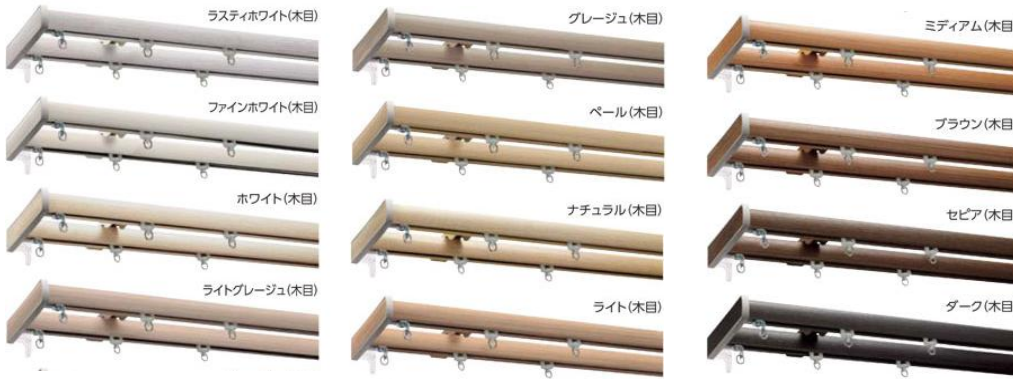

⑩ カーテンレール & フサカケ 8窓分

◆取付工事費込

リビングダイニング

レール全12色・フサカケ全8色から
お好みの色をお選びください。

●サイドカバータイプ (×2窓)

サイドカバーWR(木目)