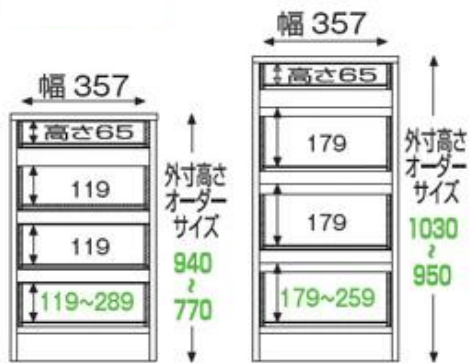

※メーカー廃番などで商品が変更となる場合がございます。ご了承ください。

⑧ キッチンボード

◆配送組立設置費込
(2階吊り上げ搬入の場合は別途費用がかかります。)

充分な機能性にシンプルなデザイン。2色からお選びいただけます。

■サイズ: W1203D445H1960

ホワイト

ブラウン

【材質・仕様】

定価 ¥58,400-(税別)

※1cm刻みで間口サイズが選べます。

※収納庫は受注生産のため納期に30日かかることをご了承ください。

イメージ

※メーカー廃番などで商品が変更となる場合がございます。ご了承ください。

⑨ カウンター下収納

◆配送組立設置費込

(2階吊り上げ搬入の場合は別途費用がかかります。)

オール引出しタイプ ×2台

W450 × D350 × H770~1030mm

※高さは1cm単位でオーダー出来ます。

**全段
スライドレール付き**
軽い力でスルッと引き
出せ、出し入れカンタン。
耐久性のあるスチール
製採用。

最下段はオーダーサイズにより変わります。
写真は高さ94cm時の引出しバランスです。

◆オプション

扉&引出しタイプ ×1台に変更

W1155 × D350 × H770~1030mm

※高さは1cm単位でオーダー出来ます。

- 引出し：大×2
- 可動棚：大×4枚

差額 ¥20,000.- (税込) で変更可能

イメージ

インテリアに合わせて選べるカラー 全14色

W
(ホワイト)

S
(シルバー)

G
(ミントグリーン)