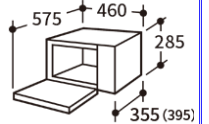

◆サイズ: W27.0×D27.0×H70.0cm

①-5

●IH炊飯ジャー

5.5号炊き

甘み・旨みを引き出す旨み熟成浸水

◆サイズ: W25.5×D36.6×H21.0cm

①-6

●液晶カラーTV【32インチ】

①-9

●冷凍庫

103L

■据付必要寸法図(単位:mm)

※メーカー廃番などで商品が変更となる場合がございます。ご了承ください。

③-1**●ホットカーペット【2帖】**

2面3通り切り替えで節電

③-2**●ホットプレート**

料理のレパートリーが増える 3枚プレート

◆サイズ: W56.9×D38.5×H12.7cm

③-3**●電子レンジ**

ごはんや飲み物をワンタッチであたため

18L

**③-4****●高圧洗浄機**

普通車の洗浄

自転車の洗浄