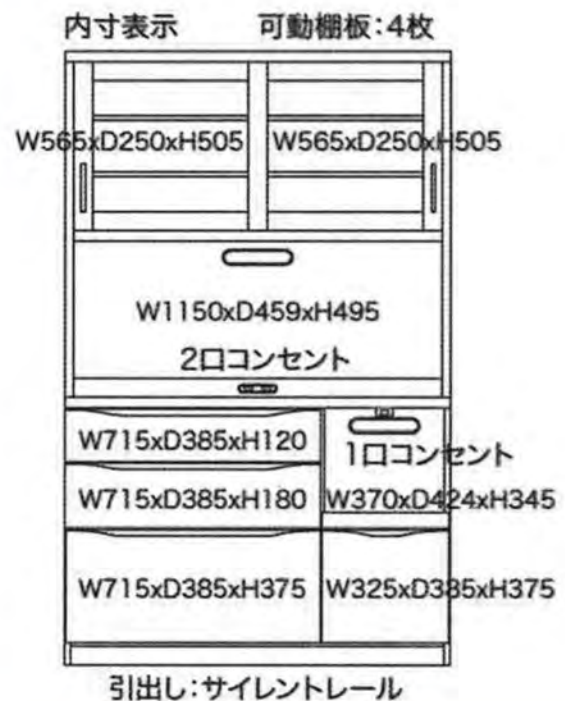

※メーカー廃番などで商品が変更となる場合がございます。ご了承ください。