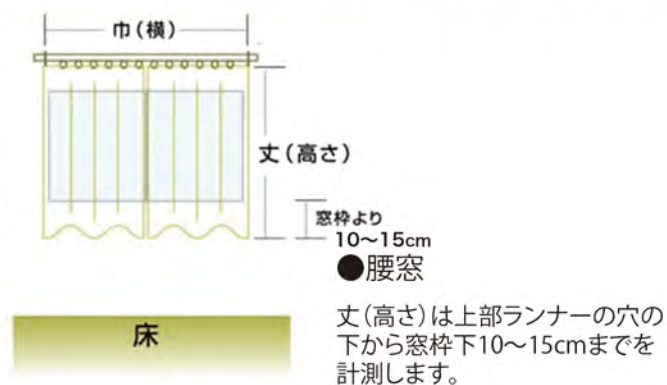

## 5窓ドレープ+レース

Designing Your Life

デザインとともに暮らす。

IMAGE

◆ドレープ 30柄=60アイテム

◆レース 8柄=12アイテム

カーテンの測り方

※お客様にて採寸をお願い致します。