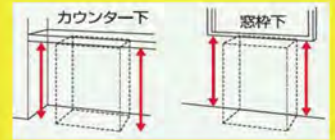

①⑥ カウンター下収納

◆配送組立設置費込

(2階吊り上げ搬入の場合は別途費用がかかります。)