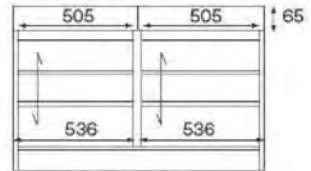

※高さは1cm単位でオーダー出来ます。

W1155× D350× H770~1030mm

※高さは1cm単位でオーダー出来ます。

全段  
スライドレール付き  
軽力でスルッと引き  
出せ、出し入れカンタン。  
耐久性のあるスチール  
製採用。

●引出し：大×2  
●可動棚：大×4枚

最下段はオーダーサイズにより変わります。  
写真は高さ94cm時の引出しバランスです。

イメージ

インテリアに合わせて選べるカラー 全14色