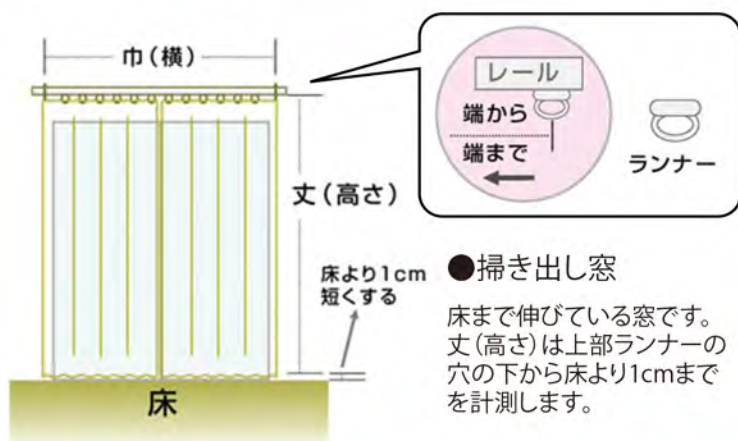

## 5窓ドレープ+レース

Designing Your Life

デザインとともに暮らす。

IMAGE

◆ドレープ 30柄=60アイテム

◆レース 8柄=12アイテム

カーテンの測り方

※お客様にて採寸をお願い致します。